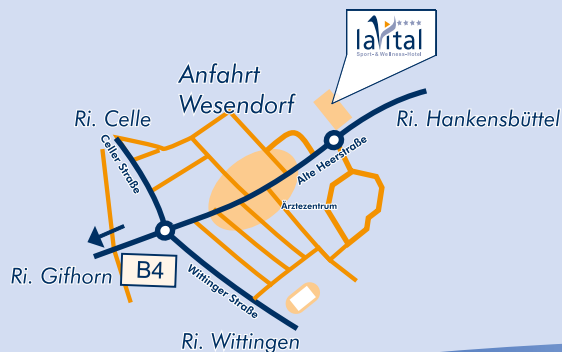

für Sportfreunde – BESTSELLER

pro Person im DZ Gästehaus nur 174,- €
pro Person im DZ Haupthaus nur 194,- €

TENNIS & MEHR

Öffnungszeiten:

Montag bis Samstag 8 - 22 Uhr
Sonntag / Feiertag 8 - 14 Uhr

► laVital Sport- & Wellness-Hotel
Alte Heerstraße 45 • 29392 Wesendorf
Telefon: 0 53 76 / 97 96-0 • Fax 0 53 76 / 97 96-19
Email: info@lavital.de • Web www.lavital.de